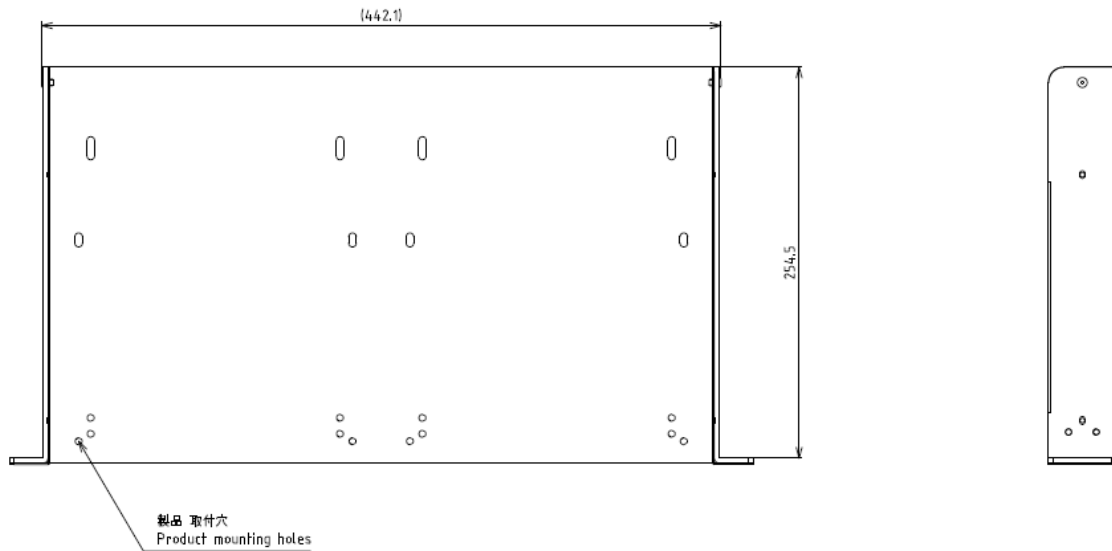

### ■特長

- MEDIAEDGE LEB -Pro2、LEB-Express、HDMA-4100 を EIA 規格の 19 インチラックに装着する為の金具です。

※ 19 インチラックへの取り付けネジは含まれておりません。

※ ME-RMK-W1UH を連続してラックに装着することはできません。

・仕様及び外観は、改良のため予告なく変更することがありますので、ご了承ください。

## 外形寸法図

(mm)

・仕様及び外観は、改良のため予告なく変更することがありますので、ご了承ください。