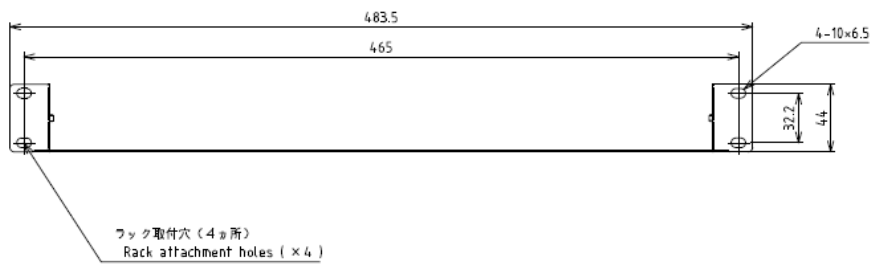

### ■特長

- MEDIAEDGE LEB -Pro2、LEB-Express、HDMA-4100 を EIA 規格の 19 インチラックに装着する為の金具です。

※ 19 インチラックへの取り付けネジは含まれておりません。

※ ME-RMK-W1UH を連続してラックに装着することはできません。

・仕様及び外観は、改良のため予告なく変更することがありますので、ご了承ください。

## 外形寸法図

(mm)

・仕様及び外観は、改良のため予告なく変更することがありますので、ご了承ください。