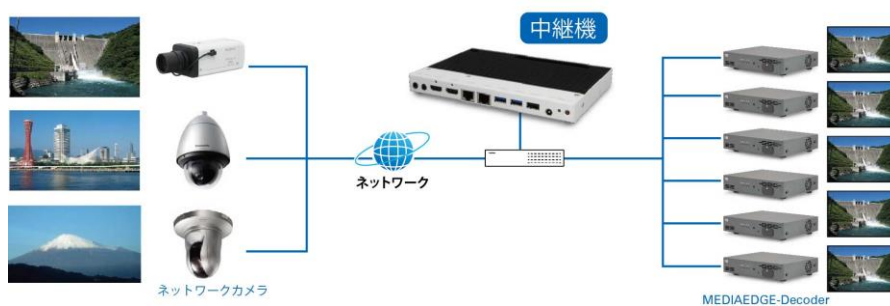

仕 様 書

製品名称	MEDIAEDGE IP Transponder Mk-I
型番	ME-IPTRMK1

■概要

本製品は H.264 ストリーム、ONVIF 規格に対応したネットワークカメラのストリームを中継することで、複数台の MEDIAEDGE Decoder へのユニキャストによる配信を行う装置です。

■特長

- ネットワークカメラ映像をDecoderへフルフレームで中継可能。
- 異なるメーカーのネットワークカメラの混在が可能。
- インターネット回線での接続可能。
- カメラの中継スケジュールが可能。
- LEB Pro2との混在使用が可能。
- 小型、ファンレスの筐体で設置が容易。

■接続イメージ

■中継可能なネットワークカメラ

以下の条件を満たすカメラが必要です。

- ONVIF(Open Network Video Interface Forum)規格対応。
 - H.264 圧縮ストリーム対応。
 - RTP/RTSP プロトコル対応。
- ◇ すべての ONVIF 対応カメラに接続可能なわけではありません。

・仕様及び外観は、改良のため予告なく変更することがありますので、ご了承ください。

■仕様

ハードウェア仕様

接続端子		
有線 LAN	形式	100Base-TX、1000Base-T
		Ethernet/IEEE802.3 フレーム形式に準拠
		オートネゴシエーション対応
	フルデュプレックス対応	
端子	RJ45 モジュラーコネクタ × 1	
HDMI	形式	Ver.1.4a 準拠
	端子	HDMI (Type A, 19 ピン)
USB ポート	形式	USB 3.0x2、USB 2.0x1 準拠
	端子	USB Type A
定格		
電源電圧	AC アダプタ	入力:AC 100V~240V(50Hz/60Hz) 出力:DC 12V 5.0A(max)
	本体	入力:DC 12V 5.0A(max)
	最大消費電力	通常動作時:60W
温度条件	動作温度範囲	0~45°C *結露なきこと。
動作姿勢	水平	
その他		
外形寸法 mm	190(W)×19.5(H)×130(D) (端子、突起物、ゴム足含まず)	
質量	約 0.9kg (AC アダプターを除く)	