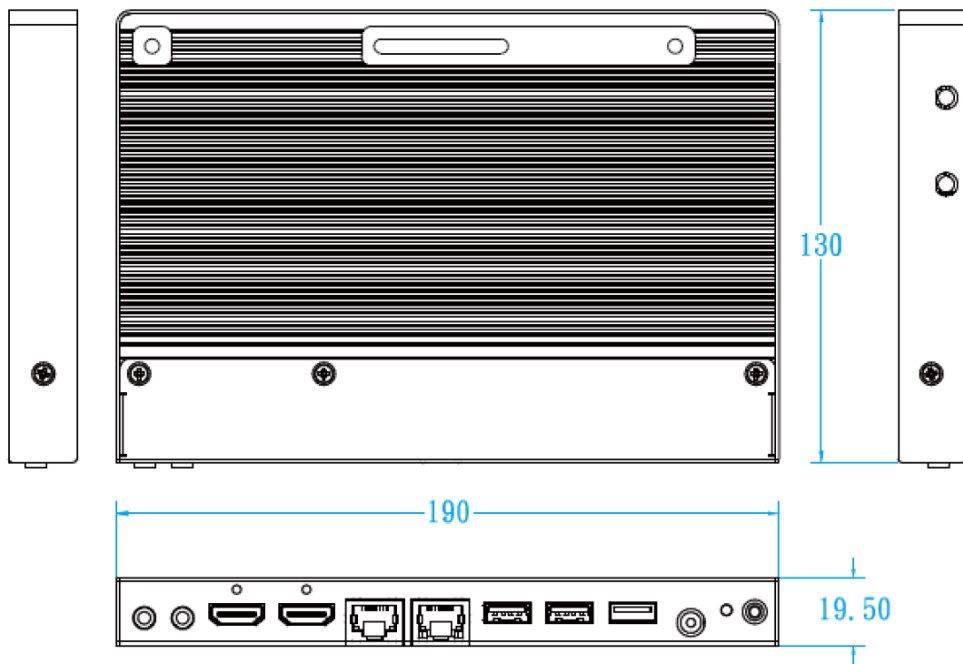

仕 様 書

製品名称	MEDIAEDGE IP Transponder Mk-I
型番	ME-IPTRMK1

■概要

本製品は H.264 ストリーム、ONVIF 規格に対応したネットワークカメラのストリームを中継することで、複数台の MEDIAEDGE Decoder へのユニキャストによる配信を行う装置です。

■特長

- ネットワークカメラ映像をDecoderへフルフレームで中継可能。
- 異なるメーカーのネットワークカメラの混在が可能。
- インターネット回線での接続可能。
- カメラの中継スケジュールが可能。
- LEB Pro2との混在使用が可能。
- 小型、ファンレスの筐体で設置が容易。

■仕様

ハードウェア仕様

接続端子		
有線 LAN	形式	100Base-TX、1000Base-T
		Ethernet/IEEE802.3 フレーム形式に準拠
		オートネゴシエーション対応
	フルデュプレックス対応	
端子	RJ45 モジュラーコネクタ × 1	
HDMI	形式	Ver.1.4a 準拠
	端子	HDMI (Type A, 19 ピン)
USB ポート	形式	USB 3.0x2、USB 2.0x1 準拠
	端子	USB Type A
定格		
電源電圧	AC アダプタ	入力:AC 100V~240V(50Hz/60Hz) 出力:DC 12V 5.0A(max)
	本体	入力:DC 12V 5.0A(max)
	最大消費電力	通常動作時:60W
温度条件	動作温度範囲	0~45°C *結露なきこと。
動作姿勢	水平	
その他		
外形寸法 mm	190(W)×19.5(H)×130(D) (端子、突起物、ゴム足含まず)	
質量	約 0.9kg (AC アダプターを除く)	

・仕様及び外観は、改良のため予告なく変更することがありますので、ご了承ください。

MEDIAEDGE

■外見、サイズ

※ 本体サイズに加えて全面に10mm、背面に 50mm 以上空間を空けて設置してください。

・仕様及び外観は、改良のため予告なく変更することがありますので、ご了承ください。