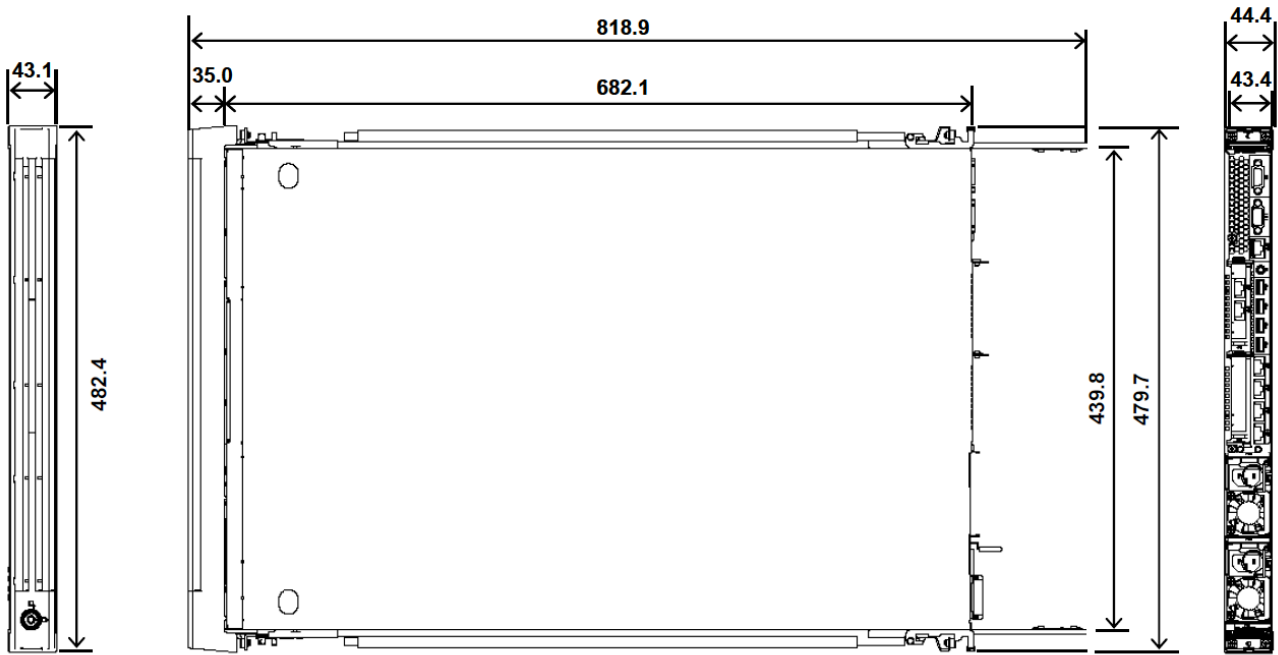

・仕様及び外観は、改良のため予告なく変更することがありますので、ご了承ください。

■ 標準設定情報

コンピュータ名	
コンピュータ名	mediaedge-svr
ワークグループメンバ	WORKGROUP

ネットワーク	
IP アドレス	192.168.1.1 / 192.168.2.1
サブネットマスク	255.255.255.0 / 255.255.255.0
デフォルト ゲートウェイ	なし
DNS サーバー	なし

・仕様及び外観は、改良のため予告なく変更することがありますので、ご了承ください。

■外形寸法図

(単位:mm)

・仕様及び外観は、改良のため予告なく変更することがありますので、ご了承ください。