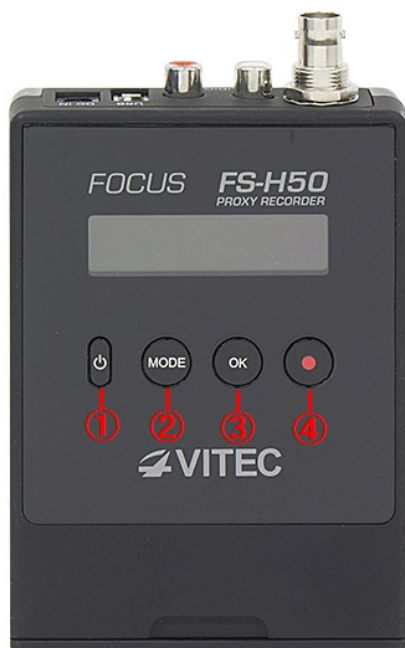

MEDIAEDGE

■前面部

	ボタン	説明
①	電源ボタン	電源 ON/OFF (3秒長押しでシャットダウン)
②	MODE ボタン	モード切替ボタンです。 解像度、ビットレート、機器設定などを選択します。
③	OK ボタン	スナップショット、モード選択、ステータス確認などに使用。
④	録画ボタン	短押し: 録画開始/停止。 長押し: 録画ポーズ。