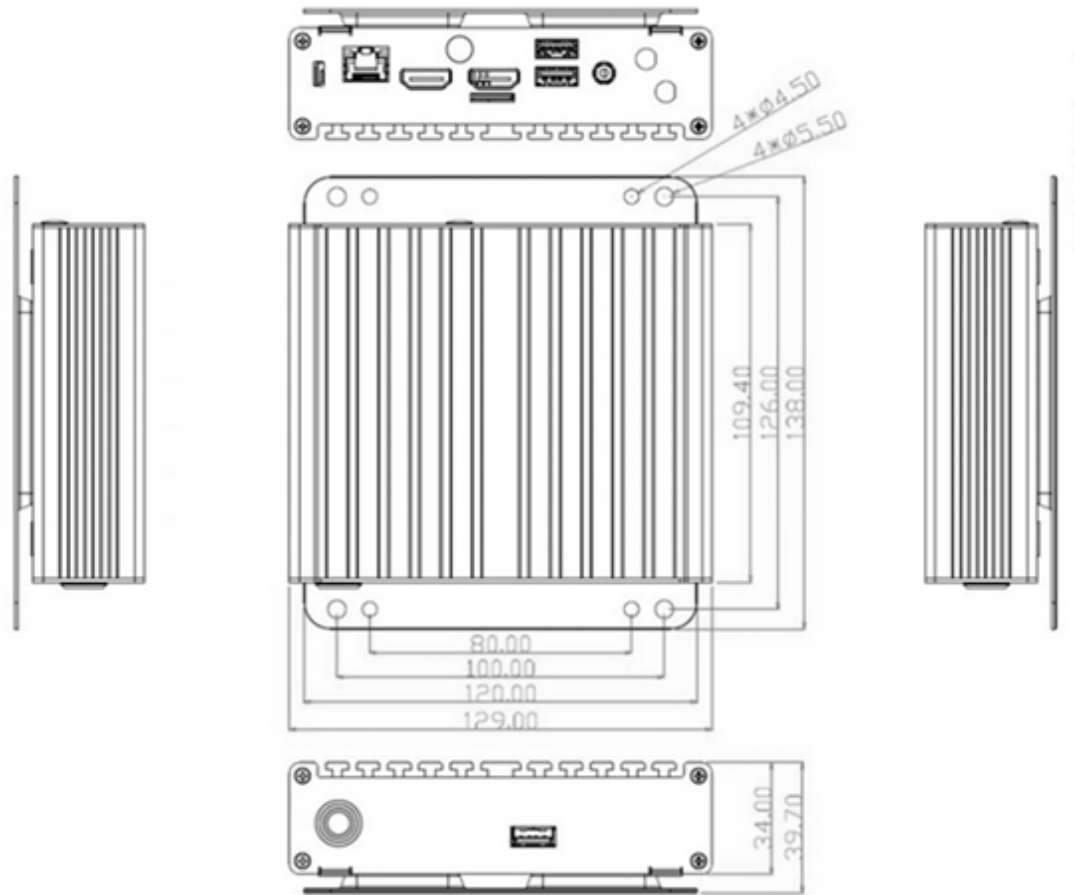

・仕様及び外観は、改良のため予告なく変更することがありますので、ご了承ください。

MEDIAEDGE

■前面図

電源スイッチ	本体の起動、シャットダウンなどの電源操作を行います。 起動中はランプが点灯します。
USB 2.0	USB 2.0 ポートです。 ※USB ストレージを接続してもコンテンツドライブとして認識しません。
リモコン受光部	リモコンの赤外線受光部が内蔵されています。

■背面図

MIC IN	マイク入力端子です。(使用しません)
LINE OUT	アナログオーディオ出力です。
電源コネクタ	付属の AC アダプターを接続します。 ※付属の AC アダプター以外は絶対に使用しないでください。
USB 3.0	USB ストレージを接続する端子です。上部が USB1、下部は USB2 として認識されます
HDMI OUT 1/2	HDMI 出力端子です。 ※HDMI OUT 端子にはビデオとオーディオが同時に出力されます。
LAN	LAN ケーブルを接続します。
Kensington Lock	Kensington セキュリティスロットです。(盗難防止ワイヤー取り付け穴)

・仕様及び外観は、改良のため予告なく変更することがありますので、ご了承ください。

■外形および寸法

- ※本体サイズに加えて前面に 50mm、背面に 50mm以上空間を開けて設置してください。
- ※VESA マウント金具を取り付けた状態です。

・仕様及び外観は、改良のため予告なく変更することがありますので、ご了承ください。

MEDIAEDGE

➤ ACアダプター

(単位 mm)

・仕様及び外観は、改良のため予告なく変更することがありますので、ご了承ください。