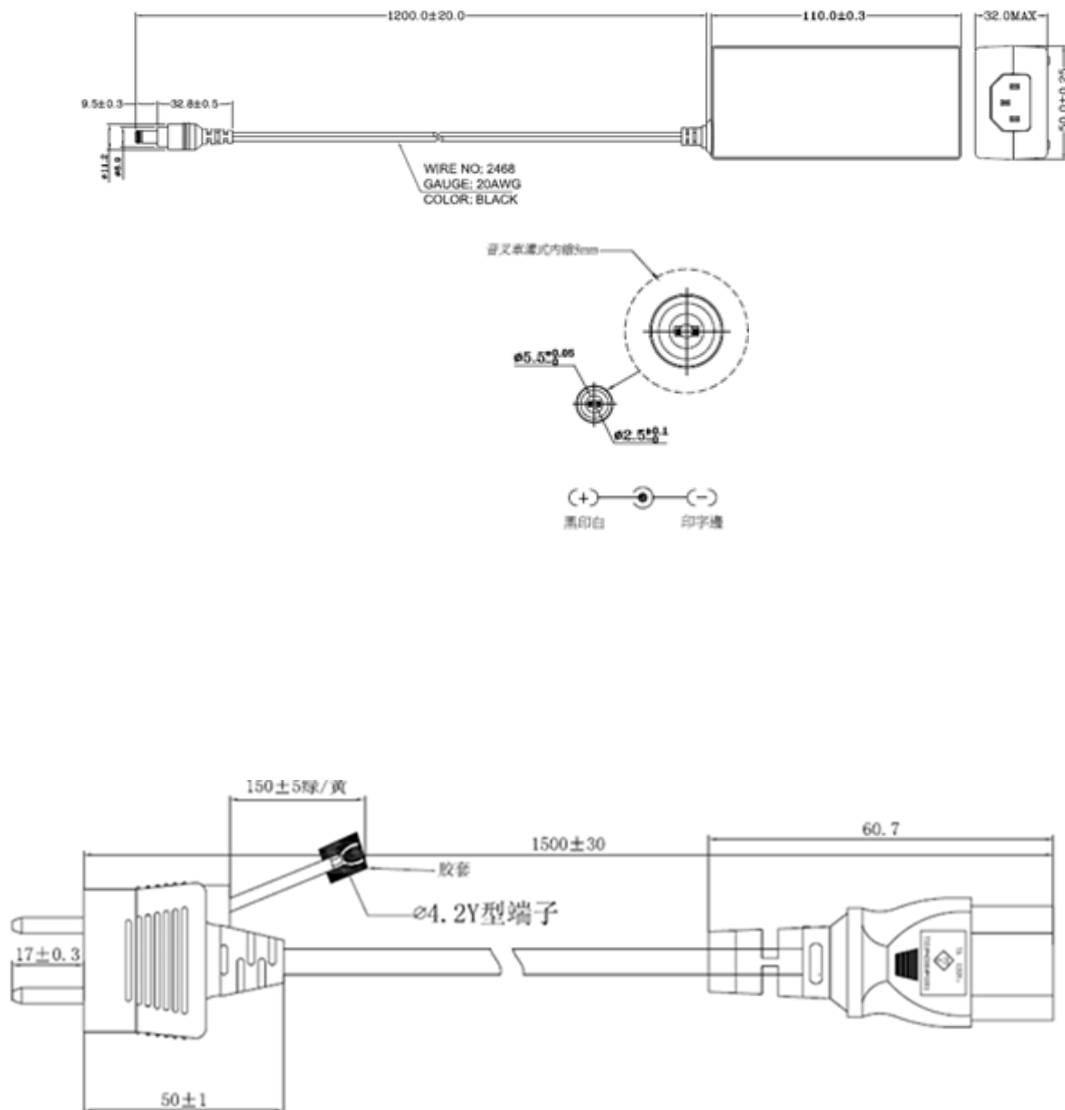

・仕様及び外観は、改良のため予告なく変更することがありますので、ご了承ください。

MEDIAEDGE

■前面図

電源スイッチ	本体の起動、シャットダウンなどの電源操作を行います。 起動中はランプが点灯します。
USB 2.0	USB 2.0 ポートです。 ※USB ストレージを接続してもコンテンツドライブとして認識しません。
リモコン受光部	リモコンの赤外線受光部が内蔵されています。

■背面図

MIC IN	マイク入力端子です。(使用しません)
LINE OUT	アナログオーディオ出力です。
電源コネクタ	付属の AC アダプターを接続します。 ※付属の AC アダプター以外は絶対に使用しないでください。
USB 3.0	USB ストレージを接続する端子です。上部が USB1、下部は USB2 として認識されます
HDMI OUT 1/2	HDMI 出力端子です。 ※HDMI OUT 端子にはビデオとオーディオが同時に出力されます。
LAN	LAN ケーブルを接続します。
Kensington Lock	Kensington セキュリティスロットです。(盗難防止ワイヤー取り付け穴)

・仕様及び外観は、改良のため予告なく変更することがありますので、ご了承ください。

■外形および寸法

- ※本体サイズに加えて前面に 50mm、背面に 50mm以上空間を開けて設置してください。
- ※VESA マウント金具を取り付けた状態です。

・仕様及び外観は、改良のため予告なく変更することがありますので、ご了承ください。

MEDIAEDGE

➤ ACアダプター

(単位 mm)

・仕様及び外観は、改良のため予告なく変更することがありますので、ご了承ください。