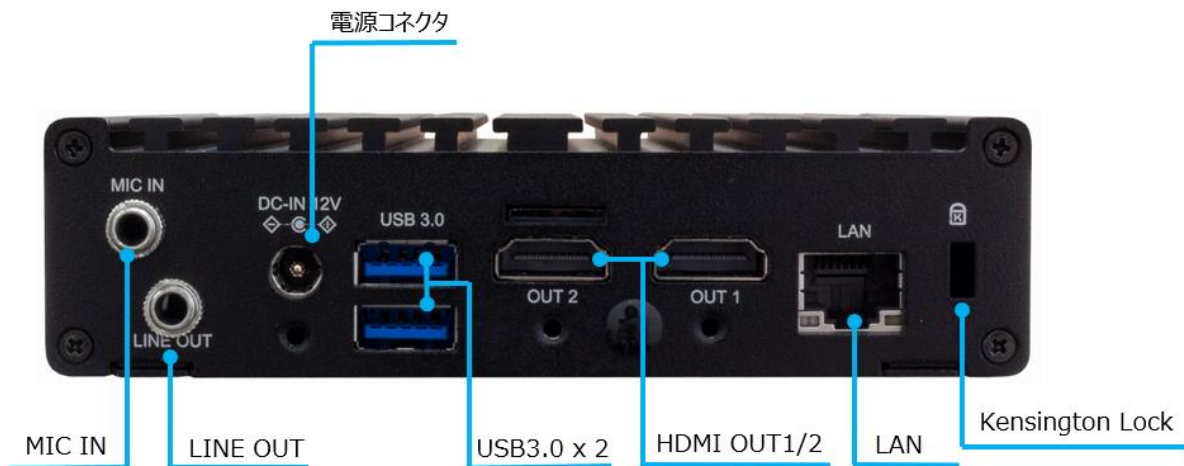

■ハードウェア仕様

ネットワーク・インタフェース		
有線 LAN	形式	1000Base-TX Ethernet/IEEE802.3 フレーム形式に準拠 オートネゴシエーション対応 フルデュプレックス対応
	端子	RJ45 モジュラーコネクタ x 1
映像音声		
HDMI 出力	形式	HDMI Ver2.0, HDCP 非対応、CEC 非対応、Deep Color 非対応、HDR 非対応、色空間 RGB のみ
	対応解像度	1920x1080 60p/59.94p 1920x1080 59.94i
	端子	HDMI (Type A, 19ピン) x 2
	端子名	OUT1 / OUT2
	音声	HDMI エンベデッド・オーディオ (LPCM, 2ch, 48kHz)
アナログ音声出力	形式	ステレオライン出力 (アンバランス)
	端子	3.5mm ステレオミニジャック x 1
	端子名	LINE OUT
	音声出力レベル	1.2Vrms @RL=10kΩ
	負荷インピーダンス	10kΩ以上を推奨
※HDMI OUT1/ HDMI OUT2 /LINE OUT(Analog stereo)からの音声出力は排他です。 ※MIC IN は使用しません。		
リモートコントロール		
赤外線ワイヤレスリモートコントロール	ワイヤレスリモコン(※リモコン本体はオプション)	赤外線受光部 x 1
汎用入出力		

・仕様及び外観は、改良のため予告なく変更することがありますので、ご了承ください。

MEDIAEDGE

■前面図

電源スイッチ	本体の起動、シャットダウンなどの電源操作を行います。 起動中はランプが点灯します。
USB 2.0	USB 2.0 ポートです。 ※USB ストレージを接続してもコンテンツドライブとして認識しません。
リモコン受光部	リモコンの赤外線受光部が内蔵されています。

■背面図

MIC IN	マイク入力端子です。(使用しません)
LINE OUT	アナログオーディオ出力です。
電源コネクタ	付属の AC アダプターを接続します。 ※付属の AC アダプター以外は絶対に使用しないでください。
USB 3.0	USB ストレージを接続する端子です。上部が USB1、下部は USB2 として認識されます
HDMI OUT 1/2	HDMI 出力端子です。 ※HDMI OUT 端子にはビデオとオーディオが同時に出力されます。
LAN	LAN ケーブルを接続します。
Kensington Lock	Kensington セキュリティスロットです。(盗難防止ワイヤー取り付け穴)

・仕様及び外観は、改良のため予告なく変更することがありますので、ご了承ください。

■外形および寸法

- ※本体サイズに加えて前面に 50mm、背面に 50mm以上空間を開けて設置してください。
- ※VESA マウント金具を取り付けた状態です。

・仕様及び外観は、改良のため予告なく変更することがありますので、ご了承ください。

MEDIAEDGE

➤ ACアダプター

(単位 mm)

・仕様及び外観は、改良のため予告なく変更することがありますので、ご了承ください。