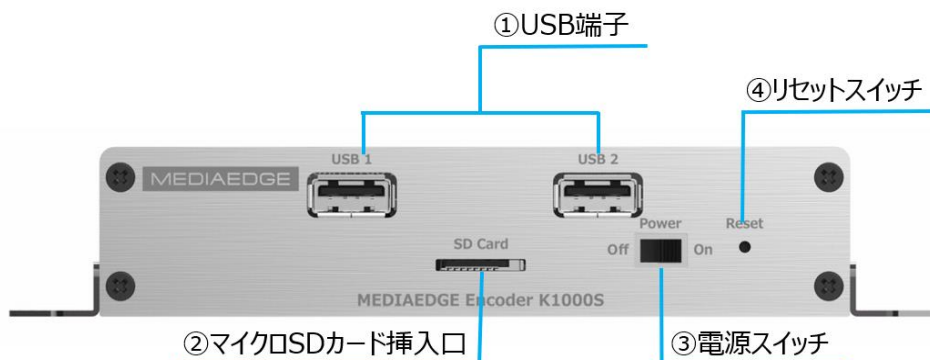

仕様書

製品名称	H.264 対応ビデオエンコーダ MEDIAEDGE Encoder K1000S MEDIAEDGE Encoder K1000S 5年保証モデル	
型番	ME-ENC-K1000S / ME-ENC-K1000S-Y5	
JANコード	ME-ENC-K1000S	4562393841746
	ME-ENC-K1000S-Y5	4562393842262

■概要

本製品はカメラ/デッキなどから入力（SDI 又は HDMI）した映像データを H.264 フォーマットへ音声データは AAC フォーマットに圧縮して、ネットワーク経由で伝送可能なビデオエンコーダです。新世代の伝送フォーマットである SRT にも対応し、通信の暗号化やパケットロス時の再送等、セキュアで安定した通信を提供します

- 強力なエンコード機能、複数のストリーム出力、カスタマイズ可能なオーバーレイ

複数ストリームの同時出力をサポート、メインストリームのサポート解像度は最大 1080p60Hz サブストリームの出力解像度は最大 720p60Hz です。
テキスト（日本語対応）やグラフィックデータをエンコード画面にオーバーレイすることができ、表示位置やサイズなどを調整できます。

・仕様及び外観は、改良のため予告なく変更することがありますので、ご了承ください。

メディアエッジ株式会社/MEDIAEDGE Corporation

ME-ENCODER-K1000S L04422122603

●59.94i (インターレース)信号の入力に対応

カメラや映像機器で一般的に使用される 1080i59.94Hz の信号を入力できます。
エンコードストリームはプログレッシブ形式 1080p59.94Hz に変換されます。

■各部の名称と機能

➤ 前面部

①USB 端子	USB メモリや USB シリアル変換アダプター等を接続します。
②マイクロ SD カード挿入口	マイクロ SD カードを挿入します。(将来の拡張用)
③電源スイッチ	電源 ON/OFF のスイッチです。
④リセットスイッチ	機器のリセットスイッチです。 長押し (5 秒) すると工場出荷時状態に設定されます。

➤ 背面部

①電源端子	付属の AC アダプターを接続します。
②Mini USB 端子	USB によるログインに使用します。(専用ドライバーのインストールが必要)
③オーディオ出力	3.5 mmステレオ端子です。(将来の拡張用)

・仕様及び外観は、改良のため予告なく変更することがありますので、ご了承ください。

メディアエッジ株式会社/MEDIAEDGE Corporation

ME-ENCODER-K1000S L04422122603