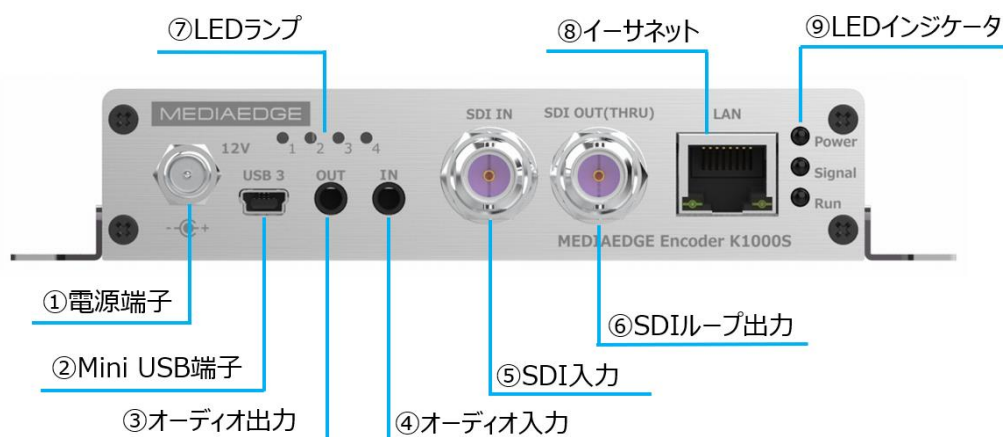

- 強力なエンコード機能、複数のストリーム出力、カスタマイズ可能なオーバーレイ

複数ストリームの同時出力をサポート、メインストリームのサポート解像度は最大 1080p60Hz サブストリームの出力解像度は最大 720p60Hz です。
テキスト（日本語対応）やグラフィックデータをエンコード画面にオーバーレイすることができ、表示位置やサイズなどを調整できます。

・仕様及び外観は、改良のため予告なく変更することがありますので、ご了承ください。

メディアエッジ株式会社/MEDIAEDGE Corporation

ME-ENCODER-K1000S L04422122603

●59.94i (インターレース)信号の入力に対応

カメラや映像機器で一般的に使用される 1080i59.94Hz の信号を入力できます。
エンコードストリームはプログレッシブ形式 1080p59.94Hz に変換されます。

■各部の名称と機能

➤ 前面部

①USB 端子	USB メモリや USB シリアル変換アダプター等を接続します。
②マイクロ SD カード挿入口	マイクロ SD カードを挿入します。(将来の拡張用)
③電源スイッチ	電源 ON/OFF のスイッチです。
④リセットスイッチ	機器のリセットスイッチです。 長押し (5 秒) すると工場出荷時状態に設定されます。

➤ 背面部

①電源端子	付属の AC アダプターを接続します。
②Mini USB 端子	USB によるログインに使用します。(専用ドライバーのインストールが必要)
③オーディオ出力	3.5 mmステレオ端子です。(将来の拡張用)

・仕様及び外観は、改良のため予告なく変更することがありますので、ご了承ください。

メディアエッジ株式会社/MEDIAEDGE Corporation

ME-ENCODER-K1000S L04422122603

④オーディオ入力	3.5 mmステレオ端子です。			
⑤SDI 入力	SDI 入力端子です。			
⑥SDI ループ出力	SDI ループ出力端子です。（電源を切ると出力は出ません）			
⑦LED ランプ	将来の拡張用。			
⑦イーサネット	Ethernet ケーブル端子です。			
⑧LED インジケータ	名称	色	状態	説明
	Power	青	点灯	電源 ON
			消灯	電源 OFF
	Signal	緑	点灯	SDI 入力あり
			消灯	SDI 入力なし
	Run	緑	点灯	起動中
			点滅	正常動作中
消灯			動作異常	